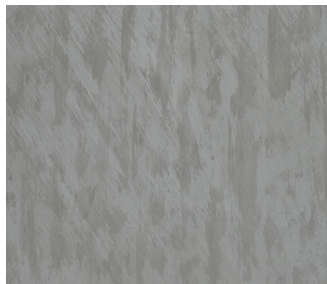

OIKOS

Encanto on veebaasil dekoratiivvärv, mis annab seinale metallikläikega liivase viimistluse.

Toode tekitab seinale imelisi efekte, mida on eriti hästi näha pealelangeva valgusega. Encanto on väga lihtsasti paigaldatav.

Encanto dekoratiivvärv:

- Veebaasil dekoratiivvärv
- Suur värvivalik
- 10 erinevat efekti
- Väga lihtne paigaldada
- Kulu: 8m²/l
- Ei sisalda formaldehüüdi ja on väga madala emissiooni tasemega
- Sobib kasutamiseks nii kuivas kui niiskes ruumis
- Toodetud Itaalias.

Näidishinnad (valge toon, ilma kaitsevahendita):

- 12 €/m² (10 m² pinna puhul) + km

PAIGALDUS:

Aluspind peab olema tasane ja sile. Soovitavalt kaetud peenpahtliga. Ei tohi olla lahtiseid tükke.

Krunt: Ultrasaten; **1. kiht:** Encanto;

Kuivamisaeg kihtide vahel: 6 h

Kaitsevahendid: Igrolux, Watins lux (lasuurne)

Tööriistad: Veneetsia kellu, pintsel; struktuurharjas

NÄIDISLAHENDUSED:

Dorado

floorin

põrandalahendused
keraamilised plaadid
dekoratiivvärvid