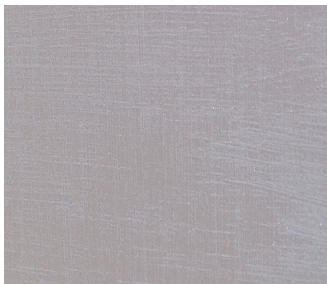

OIKOS

Encanto on veebaasil dekoratiivvärv, mis annab seinale metallikläikega liivase viimistluse.

Toode tekitab seinale imelisi efekte, mida on eriti hästi näha pealelangeva valgusega. Encanto on väga lihtsasti paigaldatav.

Encanto dekoratiivvärv:

- Veebaasil dekoratiivvärv
- Suur värvivalik
- 10 erinevat efekti
- Väga lihtne paigaldada
- Kulu: 8m²/l
- Ei sisalda formaldehüüdi ja on väga madala emissiooni tasemega
- Sobib kasutamiseks nii kuivas kui niiskes ruumis
- Toodetud Itaalias.

Näidishinnad (valge toon, ilma kaitsevahendita):

- 12 €/m² (10 m² pinna puhul) + km

PAIGALDUS:

Aluspind peab olema tasane ja sile. Soovitavalt kaetud peenpahtliga. Ei tohi olla lahtiseid tükke.

Krunt: Ultrasaten; **1. kiht:** Encanto;

Kuivamisaeg kihtide vahel: 6 h

Kaitsevahendid: Igrolux, Watins lux (lasuurne)

Tööriistad: Veneetsia kellu, pintsel; struktuurharjas

NÄIDISLAHENDUSED:

Pegaso